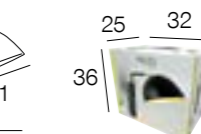

Cordon + interrupteur  
Delivered with a cable and a plug.

91624 MILES

noir mat/laiton  
matt black/brass

Applique en métal peint. Tête orientable 360°. Equipée d'un interrupteur sur la base.

Painted metal wall light. 360° directional head. Delivered with a toggle switch on the base.