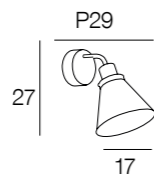

### 91812 JERSEY

noir mat  
matt black

**Ampoule conseillée**  
Suggested bulb

**P45**  
**654300**  
10501

Applique en métal peint. Abat-jour conique en verre transparent.

Painted metal wall light with clear glass conical lampshade.