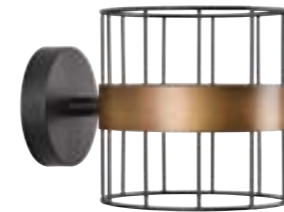

Painted metal base wall light with metal wire oval lampshade, switch on base.

Livrée avec domino électrique.  
Delivered with box connector.

New 91871 CHARM

cendre  
ash

Applique en métal peint, forme col de cygne. Abat-jour articulé en métal.

Painted metal swan neck wall light with articulated lampshade.

Livrée avec domino électrique.  
Delivered with box connector.

91823 RAW

noir mat/bronze patiné  
matt black/patinated bronze

Applique base ronde en métal peint. Abat-jour cylindre en métal filaire peint décoré d'un bandeau central en métal.