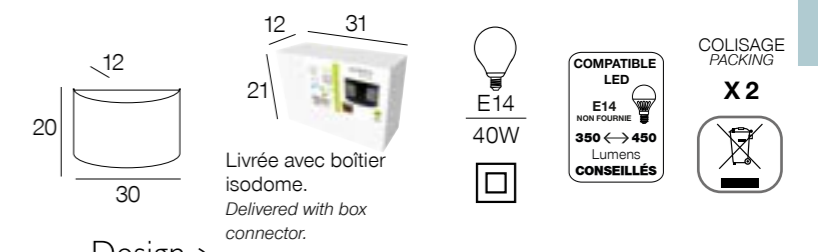

Livrée avec boîtier isodome.
Delivered with box connector.

COMPATIBLE LED
E14
NON FOURNIE
350 ↔ 450
Lumens
CONSEILLÉS

COLISAGE PACKING
X 2

Design by Corep
Modèle déposé