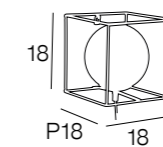

### 91713 WIRE

noir mat  
matt black

Applique forme carrée, structure en métal peint. Abat-jour boule en verre blanc dépoli. Équipée d'un cordon et d'un interrupteur.

Square wall light, painted metal structure. Frosted ball glass lampshade. Textile cord and switch.