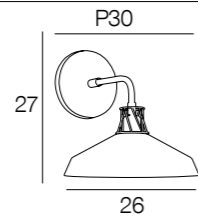

Livrée avec boîtier isodome.  
Delivered with box connector.

91752 MARTY

noir/cuivre  
black/copper

Applique style industriel en métal peint avec partie haute en métal filaire.

Industrial style wall light in painted metal with a metal wire top.