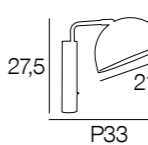

Cordon + interrupteur  
Delivered with a cable and a plug.

91624 MILES

noir mat/laiton  
matt black/brass

Applique en métal peint. Tête orientable 360°. Equipée d'un interrupteur sur la base.

Painted metal wall light. 360° directional head. Delivered with a toggle switch on the base.