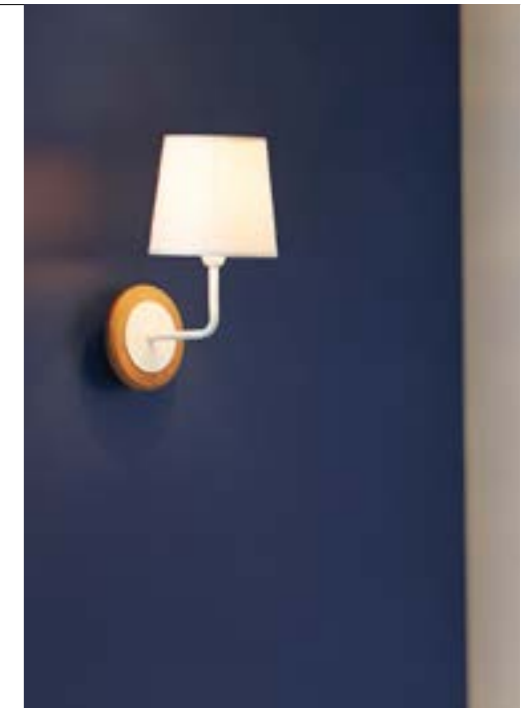

91605 VINTAGE

Design by Corep
Modèle déposé

Applique base carrée en bois et métal équipée d'un cordon avec interrupteur et prise secteur. Abat jour cylindre en papier murano sur contrecollé transparent.

Square base wall light in wood and metal with a cord and switch and plug. Murano paper cylinder lampshade laminated on transparent PVC.

Cordon+ interrupteur.
Delivered with a cord and plug.

COMPATIBLE LED
E14
NON FOURNIE
350 ↔ 450
Lumens
CONSEILLÉS

COLISAGE PACKING
X 2

Design by Corep
Modèle déposé

91246 HEMA

Applique base ronde en MDF avec insert métal. Abat-jour forme FCH en coton blanc ou toile de jute.

MDF round base wall light with metal insert. Cotton or hessian cone lampshade.

Livrée avec domino électrique.
Delivered with box connector.

COMPATIBLE LED
E14
NON FOURNIE
350 ↔ 450
Lumens
CONSEILLÉS

COLISAGE PACKING
X 2

APPLIQUES

91595 KOTAO

Design by Corep
Modèle déposé

Ampoule conseillée
Suggested bulb
G95
654873
10508

Applique base en métal équipée d'un cordon textile de 2m avec interrupteur et prise secteur. Abat jour cylindre en rotin tressé.

Metal base wall light with 2m textile cord with switch and plug. Braided rattan cylinder lampshade.

Cordon+ interrupteur.
Delivered with a cable and a plug.

COMPATIBLE LED
E27
NON FOURNIE
550 ↔ 650
Lumens
CONSEILLÉS

COLISAGE PACKING
X 1

90964 SUZY

Applique forme col de cygne en bois et métal patiné. Abat-jour coton.

Swan neck wall light in wood and patinated metal, with cotton lampshade.

Livrée avec boîtier isodome.
Delivered with box connector.

COMPATIBLE LED
E14
NON FOURNIE
350 ↔ 450
Lumens
CONSEILLÉS

COLISAGE PACKING
X 2