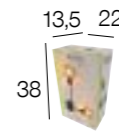

Applique 2L base rectangulaire en métal peint, bras coudé. Abat-jour anneaux en métal perforé.

Two-light rectangular base wall light in painted metal with right-angle arms and perforated metal ring lampshade.