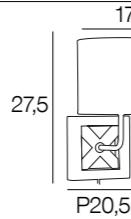

Applique base carrée en bois et métal équipée d'un cordon avec interrupteur et prise secteur. Abat jour cylindre en papier murano sur contrecollé transparent.

Square base wall light in wood and metal with a cord and switch and plug. Murano paper cylinder lampshade laminated on transparent PVC.

Cordon+ interrupteur.
Delivered with a cord and plug.

COMPATIBLE LED
E14
NON FOURNIE
350 ↔ 450
Lumens
CONSEILLÉS

COLISAGE PACKING
X 2

Design by Corep
Modèle déposé