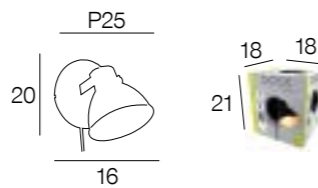

### 91614 DOCK

Design by Corep  
Modèle déposé

blanc brillant  
shiny white

noir mat  
matt black

Applique en métal peint style industriel. Tête articulée. Equipée d'un câble textile avec interrupteur.

Industrial-style painted metal wall light. Articulated head. Textile cord with switch.