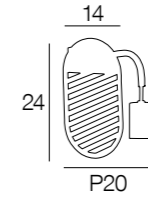

Applique en métal peint, base découpée. Equipée d'un cordon textile et d'une prise secteur. Vendue avec une ampoule globe G95 LED filament.

Painted metal wall light, cut base. Delivered with a textile cord with plug. G95 Globe LED filament bulb included.

Livrée avec boîtier isodome.
Delivered with box connector.