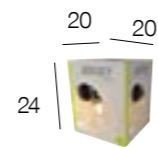

### 91812 JERSEY

noir mat  
matt black

**Ampoule conseillée**  
Suggested bulb

**P45**  
**654300**  
10501

Applique en métal peint. Abat-jour conique en verre transparent.

Painted metal wall light with clear glass conical lampshade.