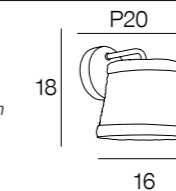

Applique base ronde en métal peint. Abat-jour forme tambour en corde tressée.

Round painted metal base wall light with woven string drum lampshade.