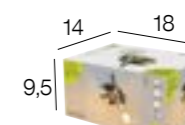

### 91500 NEWARK

alu brillant  
shiny alu

laiton brossé  
brushed brass

noir mat  
matt black

Applique en métal peint, mat ou brossé. Tête orientable 360°. Vendue sans ampoule.

Mat, painted or brushed metal wall light. 360° directional head. Sold without bulb.