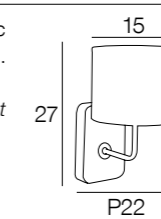

Applique base rectangle en résine, bords arrondis avec entretoise finition en laiton peint. Abat-jour cylindre en coton.

Resin rectangular base wall light, rounded edges with paint brass finish pipe. Cotton cylinder lampshade.