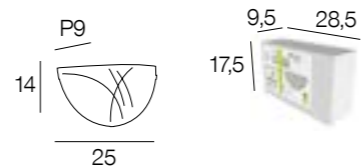

New 43057 SERENA

blanc  
white

Plafonnier rond en verre dépoli. Base en métal peint.  
*Polish glass round ceiling light with painted metal base.*

New 43056 NELLA

blanc  
white

Applique demi-lune en verre dépoli. Base en métal peint.  
*Polish glass half shade wall light with line pattern and painted metal base.*