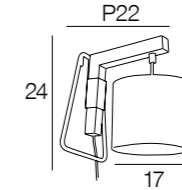

Applique en bois et métal peint. Abat-jour cylindre en coton. Equipée d'un cordon avec interrupteur et prise secteur.

Wood and painted metal wall light. Cotton cylinder lampshade. Delivered with cord and switch and plug.

Cordon + interrupteur.
Delivered with a cord and plug.

COMPATIBLE LED
E14
NON FOURNIE
350 ↔ 450
Lumens
CONSEILLÉS

COLISAGE PACKING
X 2 X 6

Design
by
Corep
Modèle déposé