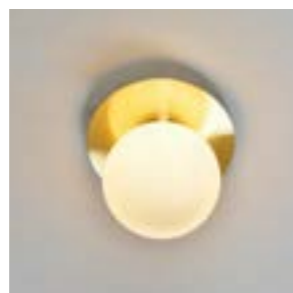

### 91527 MANOR

laiton brossé  
brass brush

UTILISATION POSSIBLE  
EN PLAFONNIER

Applique base ronde en métal avec globe en verre.

Metal circular base wall light with glass globe lampshade.

Livrée avec domino électrique.  
Delivered with box connector.