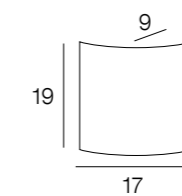

### 91107 PIXEL

opale blanc  
opal white

blanc brillant  
shiny white

rouge brillant  
shiny red

Applique 1/2 lune en verre imprimé couleur.

Colored glass half lampshade wall light.

Livrée avec domino électrique.  
Delivered with box connector.