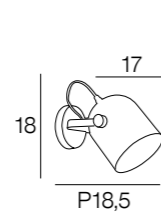

COLISAGE PACKING  
X 2

91757 YLVA

blanc mat  
matt white

cendre mat  
matt ash

rose pâle mat  
matt pink

cactus mat  
matt cactus

Applique en métal peint. Tête articulée. Equipée de deux cache vis en bois.

Painted metal wall light with two screw covers. Articulated head.