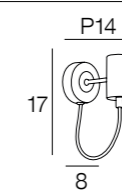

Applique base ronde en métal peint. Cache douille finition laiton peint. **Vendue sans ampoule.**

Round painted metal base wall light with brass finish socket cover. **Sold without bulb.**

Livrée avec boîtier isodome.
Delivered with box connector.