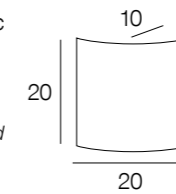

3 188000 570895

Applique demi-lune coton. Equipée d'un cordon avec interrupteur et prise secteur.

Cotton half lampshade wall light. Delivered with cord and switch and plug.