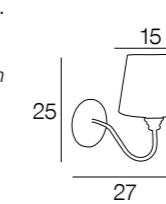

### 90964 SUZY

bois blanchi  
white wash wood

Applique forme col de cygne en bois et métal patiné. Abat-jour coton.

Swan neck wall light in wood and patinated metal, with cotton lampshade.

Livrée avec boîtier isodome.  
Delivered with box connector.