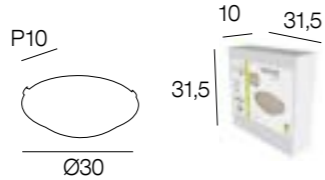

Plafonnier en verre décor nuage. Fixations finition dorée.  
Vintage cloud pattern glass ceiling light with gold finish clasps.

E27  
 60W

**COMPATIBLE LED**  
 E27  
 NON FOURNIE  
 350 ↔ 450  
 Lumens  
**CONSEILLÉS**