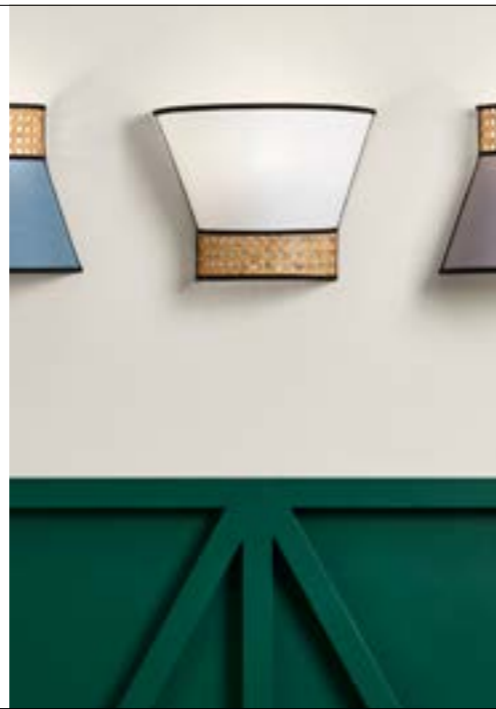

pétrole  
petrol

ardoise  
slate

Applique bi-matière, coton et cannage naturel.  
Deux positions possible pour l'abat-jour.

Natural cane work and cotton reversible wall light.

Livrée avec boîtier isodome.  
Delivered with box connector.