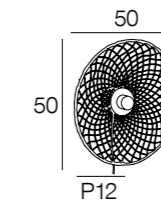

Applique base en métal équipée d'un cordon textile de 2m avec interrupteur et prise secteur. Abat jour cylindre en métal filaire.

Metal base wall light with 2m textile cord with switch and plug. Metal wire cylinder lampshade.