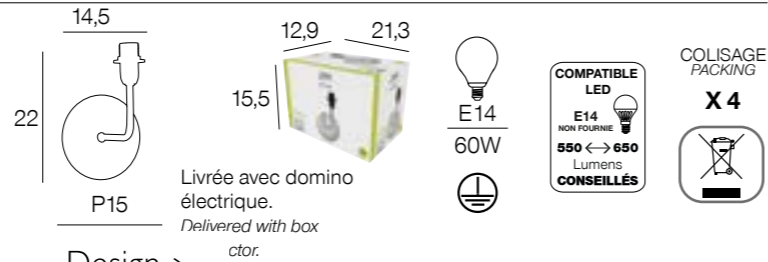

Livrée avec domino électrique.
Delivered with box connector.

COMPATIBLE LED
E14
NON FOURNIE
550 ↔ 650
Lumens
CONSEILLÉS

COLISAGE PACKING
X 4

Design by Corep
Modèle déposé