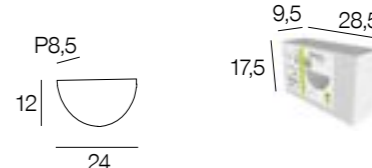

blanc
white

Applique demi-lune en verre dépoli. Base en métal peint.
Polish glass half shade wall light with painted metal base.