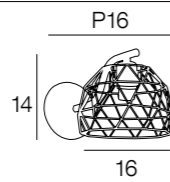

Applique base ronde en métal peint. Abat-jour en métal filaire, détails peinture métallisée.

Round painted metal base wall light with brass accents metal wire lampshade.