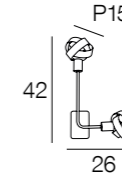

Applique 2L base rectangulaire en métal peint, bras coudé. Abat-jour anneaux en métal perforé.

Two-light rectangular base wall light in painted metal with right-angle arms and perforated metal ring lampshade.