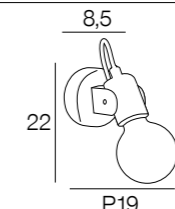

### 91500 NEWARK

alu brillant  
shiny alu

laiton brossé  
brushed brass

noir mat  
matt black

Applique en métal peint, mat ou brossé. Tête orientable 360°. Vendue sans ampoule.

Mat, painted or brushed metal wall light. 360° directional head. Sold without bulb.