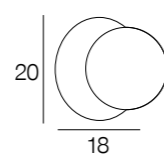

Applique base ronde en métal avec globe en verre.

Metal circular base wall light with glass globe lampshade.

Livrée avec domino électrique.
Delivered with box connector.