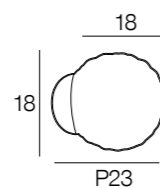

Applique en métal peint. Abat-jour sphérique en rotin tressé bicolore.

Painted metal wall light. Woven rattan two-tone spherical lampshade.

Livrée avec boîtier isodome.
Delivered with box connector.

COMPATIBLE LED
E27
NON FOURNIE
350 ↔ 450
Lumens
CONSEILLÉS

COLISAGE PACKING
X 2

Design
by
Corep
Modèle déposé