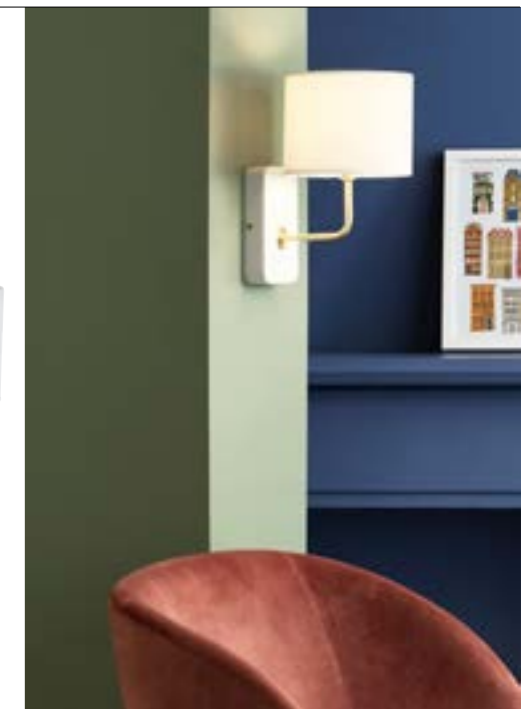

### 91633 SEASON

Design by Corep  
Modèle déposé

blanc  
white

gris mat  
matt grey

rose  
pink

Applique base rectangle en résine, bords arrondis avec entretoise finition en laiton peint. Abat-jour cylindre en coton.