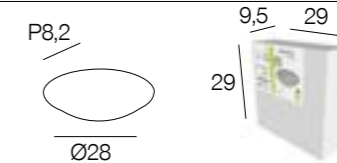

**COLISAGE PACKING**  
**X 6**

New 43053 BIANCA

blanc  
white

gris  
grey

Plafonnier rond en verre dépoli. Base en métal peint.  
Polish glass round ceiling light with painted metal base.

E27  
 60W

**COMPATIBLE LED**  
 E27  
 NON FOURNIE  
 350 ↔ 450  
 Lumens  
**CONSEILLÉS**