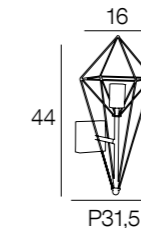

### 91571 BIJOU

noir mat  
matt black

3 188000 729859

Ampoule conseillée  
Suggested bulb

A60  
654309  
10550

3 188000 760067

Applique en métal filaire peint base carrée.

Square base painted metal wire wall light.