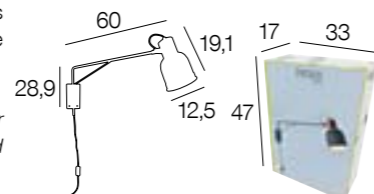

Applique base rectangle en métal peint. Bras déporté, détails en finition cuivre et bois. Tête orientable. Equipée d'un câble textile bicolore avec interrupteur et prise secteur.

Painted metal rectangular base wall light. Pulley arm, copper finish and wood. Directional head and bicolour textile cord with switch and plug.

E27

40W

COMPATIBLE LED
E27
NON FOURNIE
350 ↔ 450
Lumens
CONSEILLÉS

COLISAGE PACKING
X 1