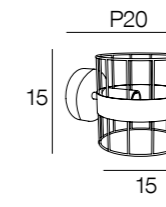

Applique base ronde en métal peint. Abat-jour cylindre en métal filaire peint décoré d'un bandeau central en métal.

Painted metal round base wall light. Cylinder lampshade in wire metal with solid metal central part.

Livrée avec boîtier isodome.
Delivered with box connector.