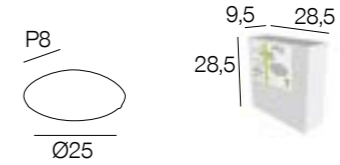

blanc
white

Plafonnier rond en verre dépoli. Base en métal peint.
Polish glass round ceiling light with painted metal base.