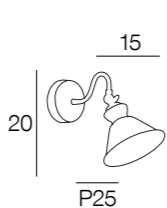

Applique en métal peint, forme col de cygne. Abat-jour articulé en métal.

Painted metal swan neck wall light with articulated lampshade.

Livrée avec domino électrique.
Delivered with box connector.