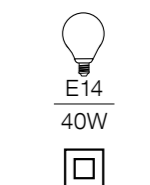

91752 MARTY

noir/cuivre
black/copper

Applique style industriel en métal peint avec partie haute en métal filaire.

Industrial style wall light in painted metal with a metal wire top.

Livrée avec boîtier isodome.
Delivered with box connector.

LED

91648 OPENWORK

blanc mat
matt white

Applique en métal peint, base découpée. Equipée d'un cordon textile et d'une prise secteur. Vendue avec une ampoule globe G95 LED filament.

Painted metal wall light, cut base. Delivered with a textile cord with plug. G95 Globe LED filament bulb included.

Livrée avec boîtier isodome.
Delivered with box connector.

91654 GENTLEMAN

noir mat
matt black

Applique en métal, bras déporté orientable de gauche à droite. Abat-jour cylindre en métal grillagé. Equipée d'un câble textile avec interrupteur.

Metal wall light, directional pulley arm to left at right. Cylinder mesh metal lampshade. Textile cord with switch.

Cordon + interrupteur
Delivered with a cable and a plug.

91624 MILES

noir mat/laiton
matt black/brass

Applique en métal peint. Tête orientable 360°. Equipée d'un interrupteur sur la base.

Painted metal wall light. 360° directional head. Delivered with a toggle switch on the base.

Livrée avec boîtier isodome.
Delivered with box connector.