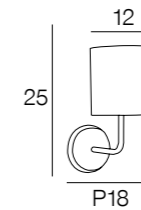

Applique base ronde en métal peint. Abat-jour cylindre en coton. Deux possibilités de fixation : montante ou descendante.

Painted metal round base wall light. Cotton cylinder lampshade. Two possibilities of fixation : ascending or descending

Livrée avec boîtier isodome.
Delivered with box connector.