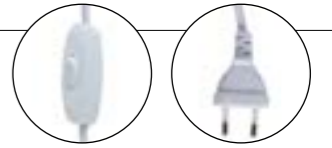

5323 1/2 LUNE COTON

3 188000 570901