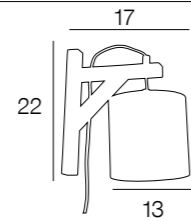

Applique en bois esprit scandinave. Abat-jour cylindre en coton. Équipée d'un câble transparent avec interrupteur et prise secteur.

Scandinavian style wooden wall light with cotton cylinder lampshade. Transparent cord with switch and plug.