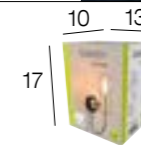

Applique base ronde en métal peint. Cache douille finition laiton peint. **Vendue sans ampoule.**

Round painted metal base wall light with brass finish socket cover. **Sold without bulb.**

Livrée avec boîtier isodome.
Delivered with box connector.