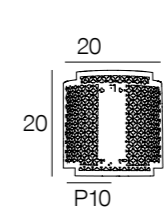

Applique forme demi-lune en métal perforé motif moucharabieh.

Moucharaby style perforated metal half shade wall light.