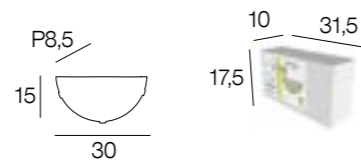

**COLISAGE PACKING**  
**X 6**

New 43052 VERONE

ambre  
amber

blanc  
white

Applique demi-lune en verre décor nuage. Fixations finition dorée.  
Vintage cloud pattern glass half shade wall light with gold finish clasps.