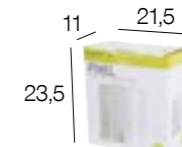

### 91107 PIXEL

opale blanc  
opal white

blanc brillant  
shiny white

rouge brillant  
shiny red

Applique 1/2 lune en verre imprimé couleur.

Colored glass half lampshade wall light.

Livrée avec domino électrique.  
Delivered with box connector.