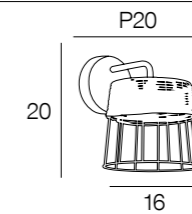

Applique base en métal peint. Abat-jour en métal filaire peint et rotin tressé.

Painted metal base wall light with metal wire and woven rattan lampshade.

Livrée avec boîtier isodome.
Delivered with box connector.

E14

40W

COMPATIBLE LED
E14
NON FOURNIE
350 ↔ 450
Lumens
CONSEILLÉS

COLISAGE PACKING
X 2