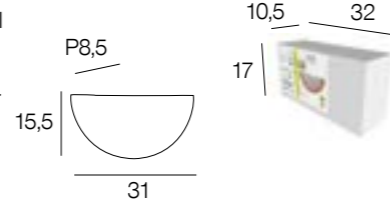

naturel
natural

acajou
acajou

Applique demi-lune en verre dépoli. Base en métal effet bois.

Polish glass half shade wall light with wood finish metal base.

E27
60W

COMPATIBLE LED
E27
NON FOURNIE
350 ↔ 450
Lumens
CONSEILLÉS

COLISAGE
PACKING
X 5