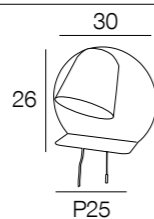

Applique tablette en métal peint. Tête pivotante. Equipée d'un port USB pour recharge smartphone. Tirette et câble textile contrasté. Idéale en chevet de lit.

Painted metal tablet wall light. Adjustable head. USB plug for charge smartphone. On and off pull and textile cord. Ideal for bedhead.

Cordon+ tirette
Delivered with a cable and a pull.

COMPATIBLE LED
E14
NON FOURNIE
350 ↔ 450
Lumens
CONSEILLÉS

COLISAGE PACKING
X 1