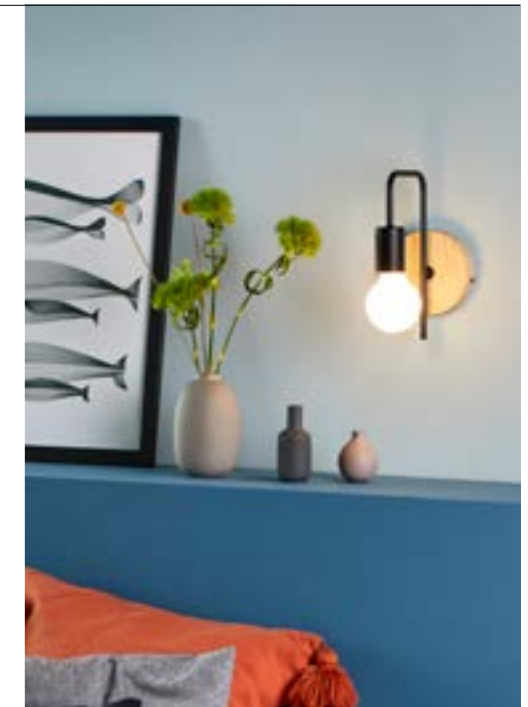

Applique en bois et métal peint. Abat-jour cylindre en coton. Equipée d'un cordon avec interrupteur et prise secteur.

Wood and painted metal wall light. Cotton cylinder lampshade. Delivered with cord and switch and plug.

Ampoule conseillée  
Suggested bulb

**G95**  
**654326**  
10508

Applique base ronde en bois naturel patiné et métal peint. **Vendue sans ampoule.**

Patinated wood and painted metal round base wall light. **Sold without bulb.**