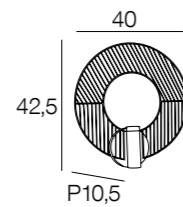

### 91706 HELIOS

Design by Corep  
Modèle déposé

noir mat  
matt black

**Ampoule conseillée**  
Suggested bulb

**G80**  
**654322**  
10507

Applique forme ronde en métal filaire.

Round metal wire wall light.