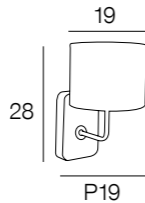

Applique base rectangle en béton effet moucheté avec col de cygne en métal brillant. Abat-jour cylindre en coton.

Flecked effect concrete rectangular wall light with shiny metal neck. Cotton cylinder lampshade.

Livrée avec boîtier isodome.
Delivered with box connector.