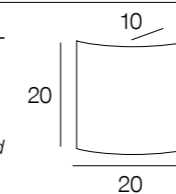

Applique demi-lune bi-matière velours et coton. Equipée d'un cordon avec interrupteur et prise secteur.

Velvet and cotton half shade wall light. Delivered with cord and switch and plug.