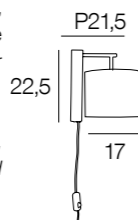

Applique en métal peint. Abat-jour conique en rotin tressé, cylindre en tissu ou matière nattée. Equipée d'un câble textile, d'un interrupteur/variateur permettant de régler l'intensité lumineuse et d'une prise secteur.

Painted metal bracket wall light with braided rattan conical, fabric or braided material cylinder lampshade. Textile cord with plug and dimmer switch to adjust light intensity.

E14
40W