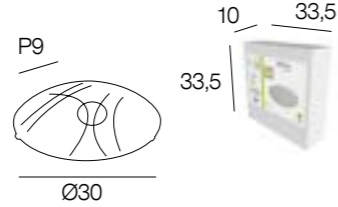

E27  
 60W

**COMPATIBLE LED**  
 E14  
 NON FOURNIE  
 350 ↔ 450  
 Lumens  
**CONSEILLÉS**

**COLISAGE PACKING**  
**X 6**

New 43055 NELLA

blanc  
white

Plafonnier rond en verre dépoli, décor lignes. Base en métal peint.  
*Polish glass round ceiling light with line pattern and painted metal base.*