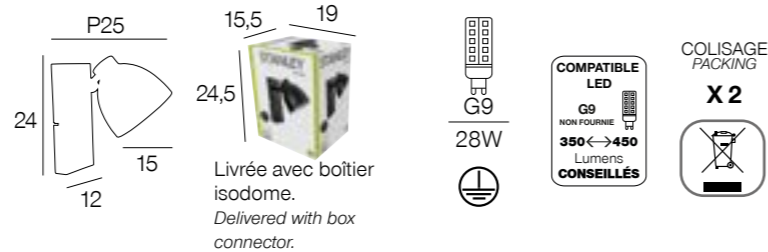

COMPATIBLE LED  
E14  
NON FOURNIE  
550 ↔ 650  
Lumens  
CONSEILLÉS

COLISAGE PACKING  
X 4

Design by Corep  
Modèle déposé

91324 STANLEY

noir mat  
black matt

Applique en métal peint. Tête orientable. Équipée d'un interrupteur sur la base.  
Painted metal toggle switch wall light with directional head.