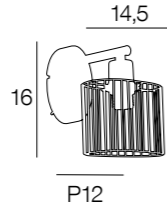

Painted metal base wall light with metal wire oval lampshade, switch on base.

Livrée avec domino électrique.  
Delivered with box connector.

New 91871 CHARM

cendre  
ash

Applique en métal peint, forme col de cygne. Abat-jour articulé en métal.