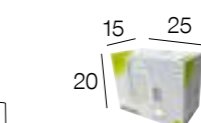

Applique en métal peint, base découpée. Equipée d'un cordon textile et d'une prise secteur. Vendue avec une ampoule globe G95 LED filament.

Painted metal wall light, cut base. Delivered with a textile cord with plug. G95 Globe LED filament bulb included.

Livrée avec boîtier isodome.
Delivered with box connector.