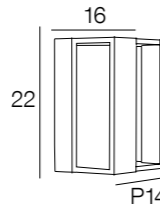

**A60**  
**654309**  
10550

Applique forme boîte en bois naturel. Equipée d'un cache douille et de deux accroches murales.

Natural wood box shape wall light. Delivered with socket and two wall brackets.