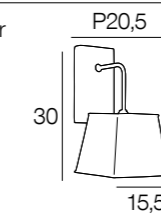

### 95180 FABRIK

Design by Corep  
Modèle déposé

naturel  
natural

Applique en bois patiné. Abat-jour en métal intérieur laqué blanc.

Patinated wood wall light, metal lampshade with white-lacquered inner.