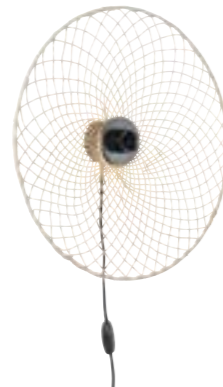

Metal wire and woven rattan rectangular corner wall light.

**COMPATIBLE LED**  
E14  
NON FOURNIE  
350 ↔ 450  
Lumens  
**CONSEILLÉS**

New

91855 CANCUN

naturel  
natural

**Ampoule conseillée**  
Suggested bulb

Ampoule conseillée  
Suggested bulb

**G80**  
**654322**  
10507

Applique en métal peint. Abat-jour sphérique en rotin tressé bicolore.

Painted metal wall light. Woven rattan two-tone spherical lampshade.

### 91595 KOTAO

Design by Corep  
Modèle déposé

noir/noir  
black/black

noir/naturel  
black/natural

Ampoule conseillée  
Suggested bulb  
**G95**  
**654873**  
10508

Applique base en métal équipée d'un cordon textile de 2m avec interrupteur et prise secteur. Abat jour cylindre en rotin tressé.