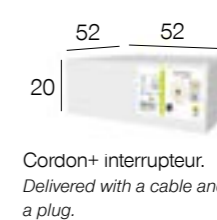

Applique base en métal équipée d'un cordon textile de 2m avec interrupteur et prise secteur. Abat jour cylindre en métal filaire.

Metal base wall light with 2m textile cord with switch and plug. Metal wire cylinder lampshade.