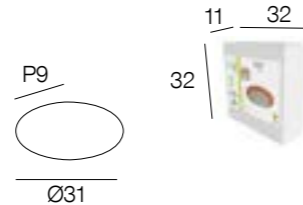

naturel
natural

acajou
acajou

Plafonnier rond en verre dépoli. Base en métal effet bois.

Polish glass round ceiling light with wood finish metal base.

E27
60W

COMPATIBLE LED
E27
NON FOURNIE
350 ↔ 450
Lumens
CONSEILLÉS

COLISAGE
PACKING
X 5