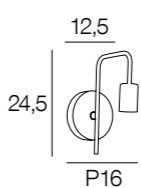

Applique base ronde en bois naturel patiné et métal peint. **Vendue sans ampoule.**

Patinated wood and painted metal round base wall light. **Sold without bulb.**

Livrée avec boîtier isodome.
Delivered with box connector.