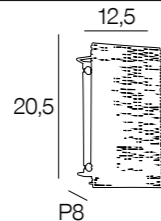

Applique murale et d'angle forme rectangle en métal filaire peint et rotin tressé.

Metal wire and woven rattan rectangular corner wall light.