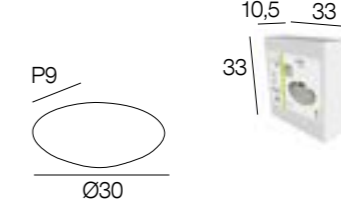

alu brossé
brushed alu

Plafonnier rond en verre dépoli. Base en métal finition alu brossé.

Polish glass round ceiling light with brushed aluminium metal base.