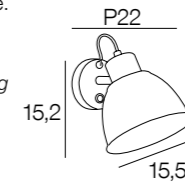

Industrial style metal wall light. Articulated and swivelling head. Switch on the base.

E27

40W

COMPATIBLE LED  
E27  
NON FOURNIE  
350 ↔ 450  
Lumens  
CONSEILLÉS

COLISAGE PACKING  
X 2

Livrée avec domino électrique. Delivered with box connector.