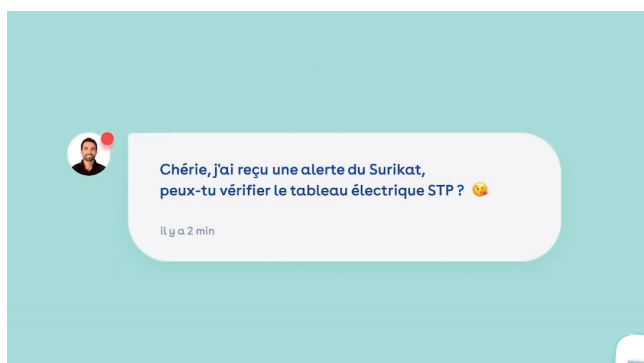

Compatible avec Google Home et Amazon Alexa

Prise connectée
éco-énergie Bluetooth
780204

Existe en Schuko

780203

+ Pilotable avec...

Application mobile
OtioHome

Disponible sur Apple Store et Google Play

OtioHome passerelle
751170

surikat x otio

Soyez alerté des coupures de courant

Surikat x Otio
781001

Disponible
PRINTEMPS
2020

- Surikat surveille le fonctionnement de vos appareils électriques sensibles : congélateur, aquarium, cave à vin...
- Il vous alerte en moins de 30 minutes par notification, si une coupure électrique intervient à votre domicile.
- Surikat vous tient informé lors du rétablissement du courant.

N'attendez plus qu'une catastrophe se produise, adoptez un Surikat !

Visionnez la vidéo du produit !

+ Pilotable avec...

**Application mobile
OtioHome**

Disponible sur Apple Store et Google Play

Pilotez votre ampoule connectée